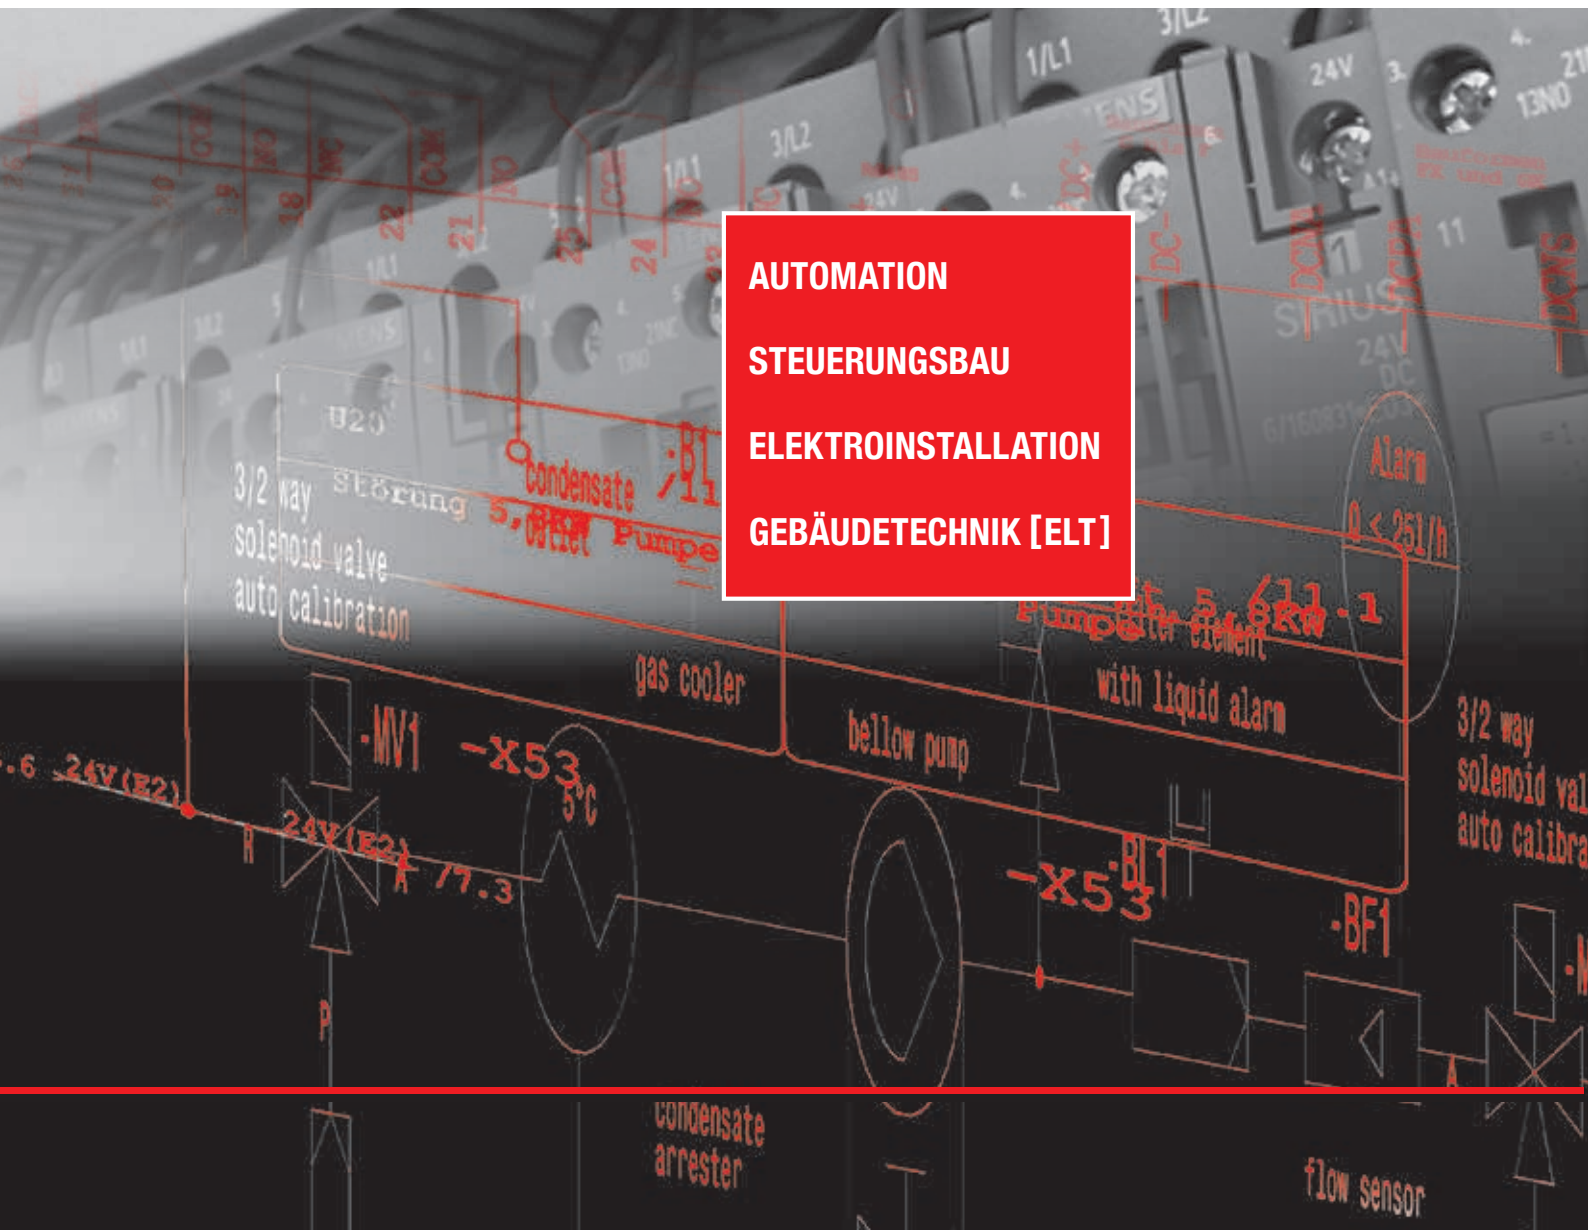

ELEKTROTECHNISCHE ANLAGEN

Professionell
Kundenspezifisch
Wirtschaftlich

AUTOMATION
STEUERUNGSBAU
ELEKTROINSTALLATION
GEBÄUDETECHNIK [ELT]

ELEKTROTECHNISCHE ANLAGEN

robecco ist Spezialist für innovative Steuerungen, Automation, Gasanalytik, Steuerungsbau und elektrische Installationen.

Nach 25 Jahren Praxis und der Vielzahl realisierter Projekte steht robecco Kunden in allen Fragen der Elektrotechnik kompetent zur Seite.

AUTOMATION

- Automatisierte Steuerungen
- Prozessvisualisierung
- MSR Technik
- Engineering und Dokumentation
- Inbetriebnahme

STEUERUNGSBAU

- Schaltanlagenbau
- Steuerungsbau
- Verteilungen
- Einzelfertigung
- Serienfertigung
- Steuerungen für ATEX-Anlagen

ELEKTRO- INSTALLATIONEN

- Auslegung von Elektroanlagen
- Stromversorgung
- Elektromontagen
- Installation von Komponenten
- Instandhaltung
- Installation von ATEX- Anlagen