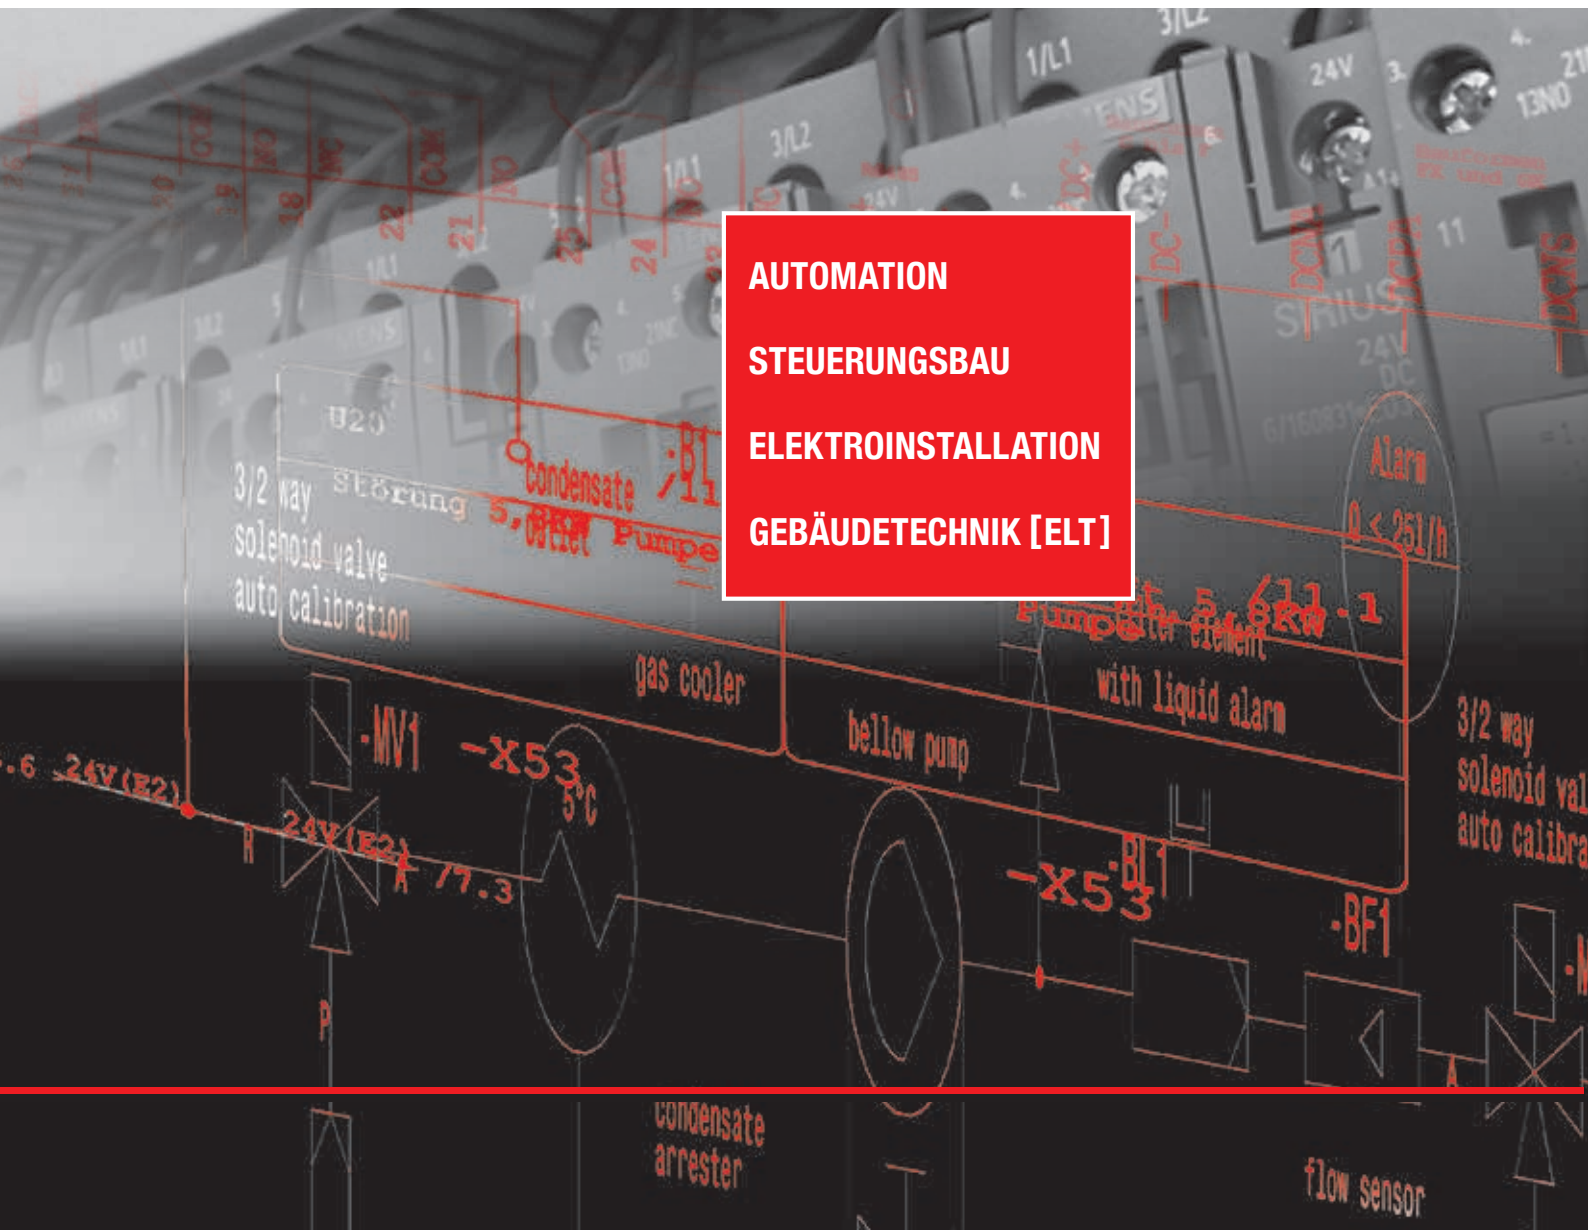

## ELEKTROTECHNISCHE ANLAGEN

robecco ist Spezialist für innovative Steuerungen, Automation, Gasanalytik, Steuerungsbau und elektrische Installationen.

Nach 25 Jahren Praxis und der Vielzahl realisierter Projekte steht robecco Kunden in allen Fragen der Elektrotechnik kompetent zur Seite.

### AUTOMATION

- Automatisierte Steuerungen
- Prozessvisualisierung
- MSR Technik
- Engineering und Dokumentation
- Inbetriebnahme

### STEUERUNGSBAU

- Schaltanlagenbau
- Steuerungsbau
- Verteilungen
- Einzelfertigung
- Serienfertigung
- Steuerungen für ATEX-Anlagen